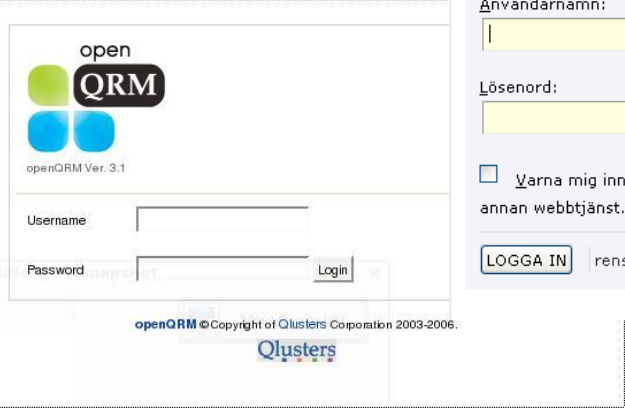

- > Har du glömt ditt lösenord?
- > Ändra lösenord
- > Så skaffar du konto
- > Om cookies
- > Villkor för användning

Logga in med användarnamn och lösenord

Användarnamn:

Lösenord:

Login

Username:

Password:

[Forgotten your password?](#)

Startsida / CAS

CAS - Central autentiseringstjänst vid Umeå universitet

Logga in i CAS

Användarnamn:

Lösenord:

☐ Varna mig innan jag loggar på en annan webbtjänst.

Här kan du logga in för att få åtkomst till andra webbtjänster och datorsystem. Fyll i ditt användarnamn och tillhörande lösenord till vänster. Notera att användarnamnet skall anges med gemener (små bokstäver), medan lösenordet kan innehålla både gemener och versaler.

Av säkerhetsskäl bör du logga ut och stänga webbläsaren när du är färdig med webbtjänsterna som kräver inloggning.

n!

Användarnamn:

Lösenord:

Psst... har du glömt ditt lösenord?

★ Nytt i Unikum, April 2011 »